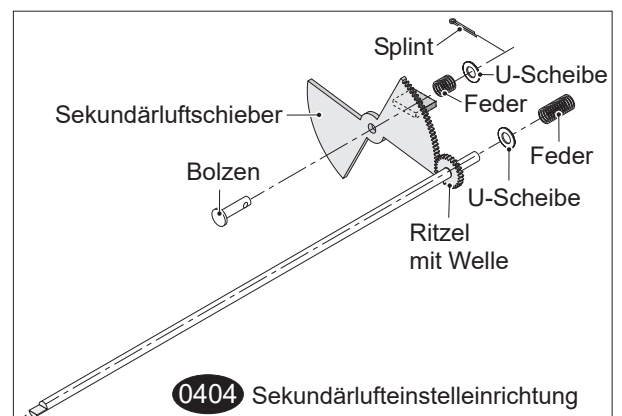

# Hark 44 GT ECOplus Ersatzteile