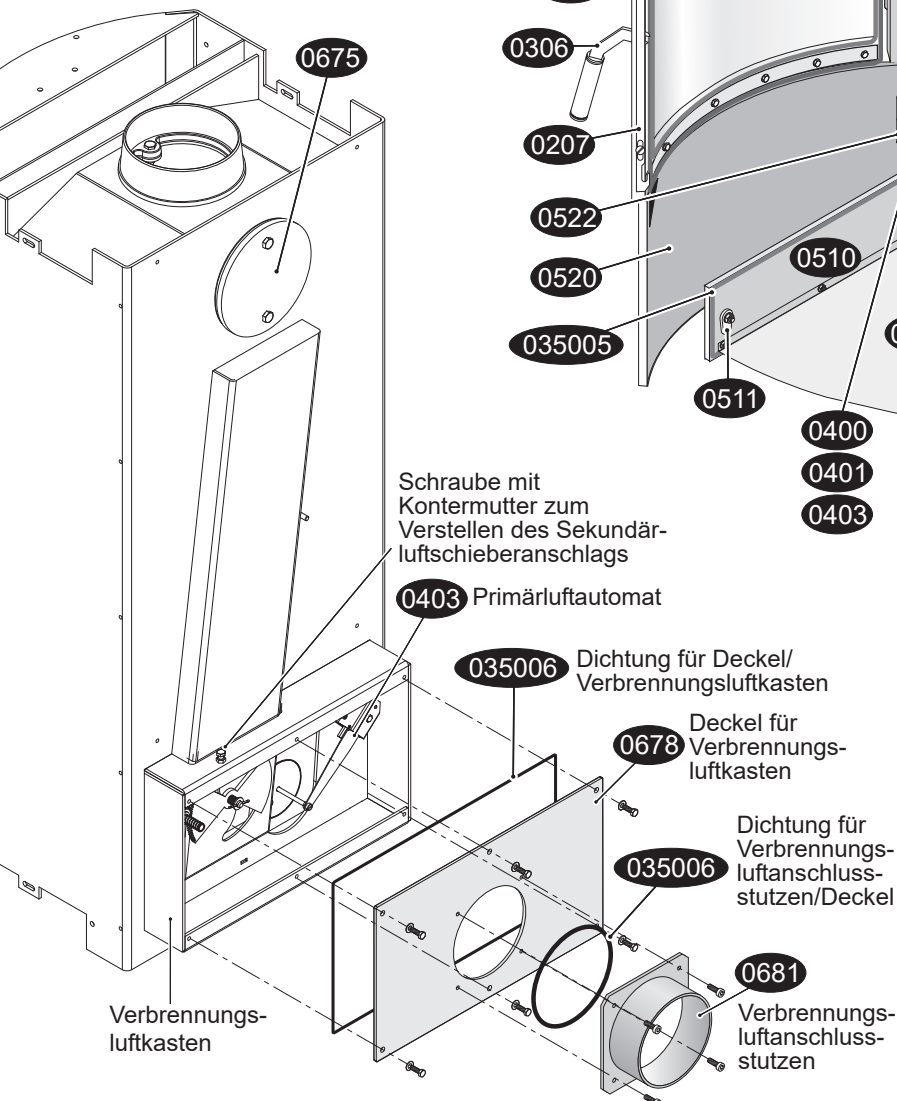

# Hark 44 GT ECOplus Ersatzteilliste

Kurz-Nr.	Bezeichnung
0100	Sichtfenster der Feuerraumtür
0109	Halteblech für Sichtfenster (Scheibeninnenrahmen)
0155	Magnet für Aschekastenvortür
0200	Feuerraumtür komplett
0205	Scharnier oben der Feuerraumtür
0205	Scharnier unten der Feuerraumtür
0207	Schließblech der Feuerraumtür
0208	Gegenlager Feuerraumtür
0211	Feder der Feuerraumtür
0217	Stehrost (Holzfänger)
0218	Konvektionsluftgitter, u-förmig
0220	Rüttelrost
0222	Gestänge Rüttelrostbetätigung
0223	Gussmulde
0231	Bedienknopf
0235	Konvektionsluftgitter, rund (Teerost)
0260 hl	Kachelhalteleiste hinten links
0260 hr	Kachelhalteleiste hinten rechts
0260 vl	Kachelhalteleiste vorne links
0260 vr	Kachelhalteleiste vorne rechts
0262 r	Höhennivellierung rechts für Seitenkachel-/stein
0262 l	Höhennivellierung links für Seitenkachel-/stein
0306	Feuerraumtürgriff
0350 05	Dichtung Aschekastenklappe (innen)
0350 05	Dichtung Feuerraumtür/Ofenkörper
0350 06	Dichtung Verbrennungsluftanschlusstutzen
0350 06	Dichtung Deckel/Verbrennungsluftkasten
0350 07	Dichtung Abgasstutzen/Ofenkörper
0350 11	Dichtung Sichtfenster/Feuerraumtür
0350 19	Dichtung Halteblech/Sichtfenster
0350 37	Dichtung Abgasstutzen/Rauchrohr
0400	Betätigungsknopf-Primärluft/Sekundärluft
0401	Primärluft-Skala
0402	Sekundärluft-Skala
0403	Primärluft-Automat
0404	Sekundärlufteinstelleinrichtung
0410	Anheizeinrichtung
0415	Bedienknopf f. Anheizeinrichtung
0500	Aschekasten
0502	Bedienungswerkzeug „Kalte Hand“
0510	Aschekastenklappe (innen)
0511	Drehgriff der Aschekastenklappe (innen)
0515	Abstrahlblech der Aschekastenklappe
0520	Aschekastenvortür (außen) komplett mit Griff
0522	Scharnierleiste Aschekastenvortür (außen)
0600 a	Feuerraumwand links
0600 b	Feuerraumwand rechts
0600 c	Feuerraumwand mitte unten
0600 d	Feuerraumwand mitte oben
0600 g	Feuerraumwand Ecke rechts
0600 i	Feuerraumwand Ecke links
0600 k	Heizgasumlenkplatte mitte
0600 n	Heizgasumlenkplatte oben
0600 eq	Filter-Satz
0611	Befestigungsteller
0620	Tertiärluftkanal
0670	Abgasstutzen (Rauchrohrstutzen)
0675	Blinddeckel
0678	Deckel für Verbrennungsluftkasten
0681	Verbrennungsluftanschlusstutzen
0685	Abstrahlblech (Ofenrückseite)
2002	Handschuh
9001	Kachelpaket komplett
9011	Deckkachel (Obersims) links
9012	Deckkachel (Obersims) rechts
9020	Seitenkachel (links/rechts)
9031	Warmhaltefachkachel links
9032	Warmhaltefachkachel rechts
9101	Granitpaket komplett
9111	Deckgranit (Obersims) links
9112	Deckgranit (Obersims) rechts
9120	Seitengranit (links/rechts)
9131	Warmhaltefach-Granit links
9132	Warmhaltefach-Granit rechts
9201	Specksteinpaket komplett
9211	Deckspeckstein (Obersims) links
9212	Deckspeckstein (Obersims) rechts
9220	Seitenspeckstein (links/rechts)
9231	Warmhaltefach-Speckstein links
9232	Warmhaltefach-Speckstein rechts