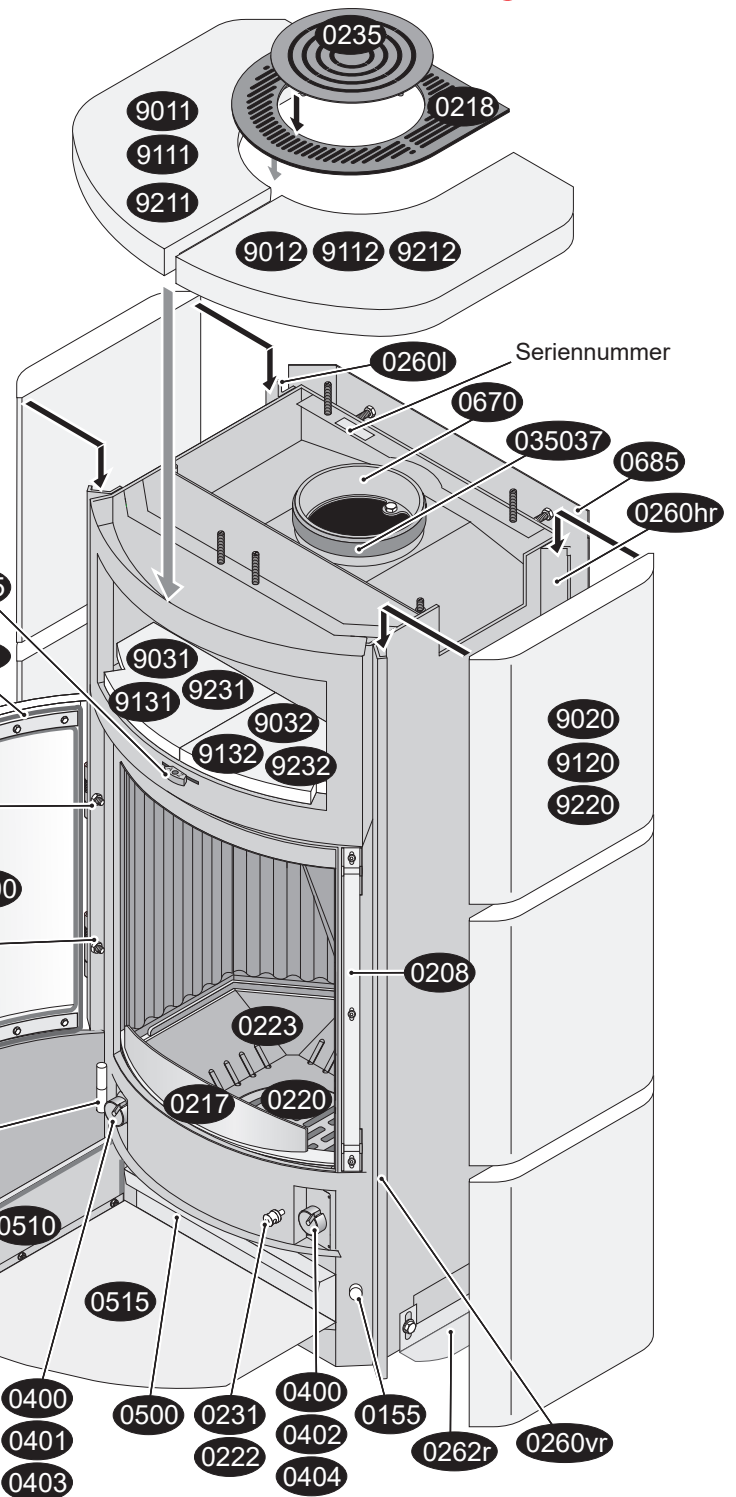

# Hark 44 GT ECOplus Ersatzteilliste

Kurz-Nr.	Bezeichnung
0100	Sichtfenster der Feuerraumtür
0109	Halteblech für Sichtfenster (Scheibeninnenrahmen)
0155	Magnet für Aschekastenvortür
0200	Feuerraumtür komplett
0205	Scharnier oben der Feuerraumtür
0205	Scharnier unten der Feuerraumtür
0207	Schließblech der Feuerraumtür
0208	Gegenlager Feuerraumtür
0211	Feder der Feuerraumtür
0217	Stehrost (Holzfänger)
0218	Konvektionsluftgitter, u-förmig
0220	Rüttelrost
0222	Gestänge Rüttelrostbetätigung
0223	Gussmulde
0231	Bedienknopf
0235	Konvektionsluftgitter, rund (Teerost)
0260 hl	Kachelhalteleiste hinten links
0260 hr	Kachelhalteleiste hinten rechts
0260 vl	Kachelhalteleiste vorne links
0260 vr	Kachelhalteleiste vorne rechts
0262 r	Höhennivellierung rechts für Seitenkachel-/stein
0262 l	Höhennivellierung links für Seitenkachel-/stein
0306	Feuerraumtürgriff
0350 05	Dichtung Aschekastenklappe (innen)
0350 05	Dichtung Feuerraumtür/Ofenkörper
0350 06	Dichtung Verbrennungsluftanschlusstutzen
0350 06	Dichtung Deckel/Verbrennungsluftkasten
0350 07	Dichtung Abgasstutzen/Ofenkörper
0350 11	Dichtung Sichtfenster/Feuerraumtür
0350 19	Dichtung Halteblech/Sichtfenster
0350 37	Dichtung Abgasstutzen/Rauchrohr
0400	Betätigungsknopf-Primärluft/Sekundärluft
0401	Primärluft-Skala
0402	Sekundärluft-Skala
0403	Primärluft-Automat
0404	Sekundärlufteinstelleinrichtung
0410	Anheizeinrichtung
0415	Bedienknopf f. Anheizeinrichtung
0500	Aschekasten
0502	Bedienungswerkzeug „Kalte Hand“
0510	Aschekastenklappe (innen)
0511	Drehgriff der Aschekastenklappe (innen)
0515	Abstrahlblech der Aschekastenklappe
0520	Aschekastenvortür (außen) komplett mit Griff
0522	Scharnierleiste Aschekastenvortür (außen)
0600 a	Feuerraumwand links
0600 b	Feuerraumwand rechts
0600 c	Feuerraumwand mitte unten
0600 d	Feuerraumwand mitte oben
0600 g	Feuerraumwand Ecke rechts
0600 i	Feuerraumwand Ecke links
0600 k	Heizgasumlenkplatte mitte
0600 n	Heizgasumlenkplatte oben
0600 eq	Filter-Satz
0611	Befestigungsteller
0620	Tertiärluftkanal
0670	Abgasstutzen (Rauchrohrstutzen)
0675	Blinddeckel
0678	Deckel für Verbrennungsluftkasten
0681	Verbrennungsluftanschlusstutzen
0685	Abstrahlblech (Ofenrückseite)
2002	Handschuh
9001	Kachelpaket komplett
9011	Deckkachel (Obersims) links
9012	Deckkachel (Obersims) rechts
9020	Seitenkachel (links/rechts)
9031	Warmhaltefachkachel links
9032	Warmhaltefachkachel rechts
9101	Granitpaket komplett
9111	Deckgranit (Obersims) links
9112	Deckgranit (Obersims) rechts
9120	Seitengranit (links/rechts)
9131	Warmhaltefach-Granit links
9132	Warmhaltefach-Granit rechts
9201	Specksteinpaket komplett
9211	Deckspeckstein (Obersims) links
9212	Deckspeckstein (Obersims) rechts
9220	Seitenspeckstein (links/rechts)
9231	Warmhaltefach-Speckstein links
9232	Warmhaltefach-Speckstein rechts