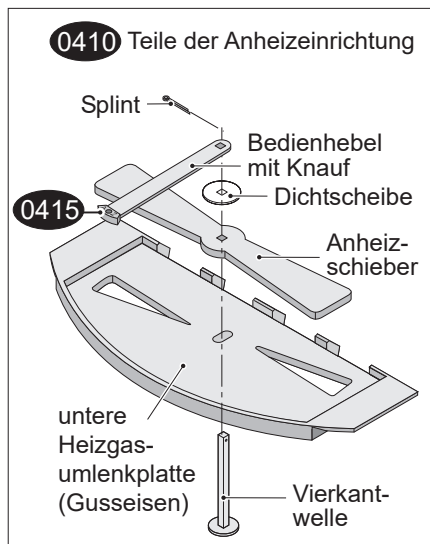

# Hark 44 GT ECOplus Ersatzteile